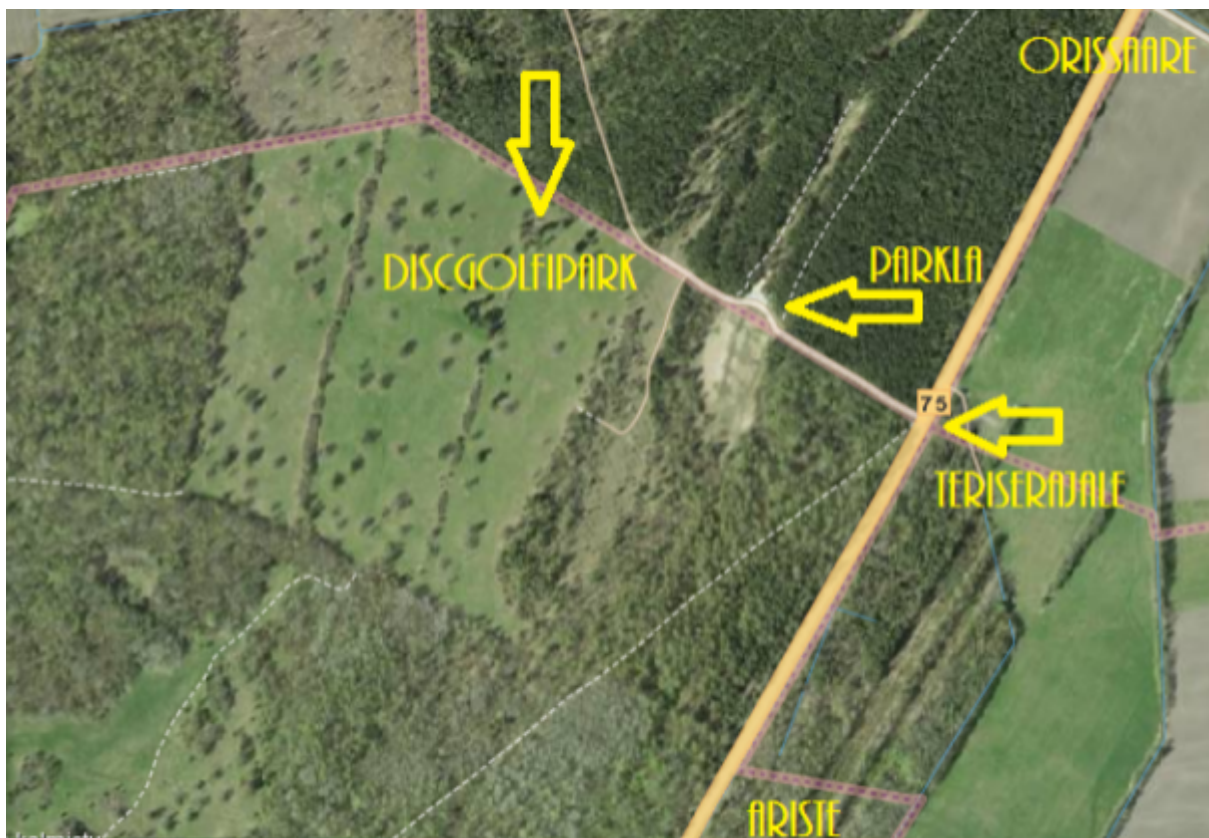

võrdseid tulemusi, mängitakse nende vahel korraldaja poolt valitud rajal CTP (ühe viskega korvile lähemal). Kui päevavalgus ei luba 3 rada mängida, mängitakse kohe CTP.

AUTASUSTAMINE: Autasustatakse iga divisjoni kolme parimat. Auhinnad on esemelised. Iga divisjoni võitjale Orissaare Open 2023 karikas.

KORRALDAJA: MTÜ Hoovijalka

Peakorraldaja (TD) Sander Lember 55664488
Korraldaja Andla Rüütel 53401046

PARKIMINE: Orissaare terviseraja parkla.
Orissaare terviseraja parkla asub 1 km kaugusel Orissaare alevist.